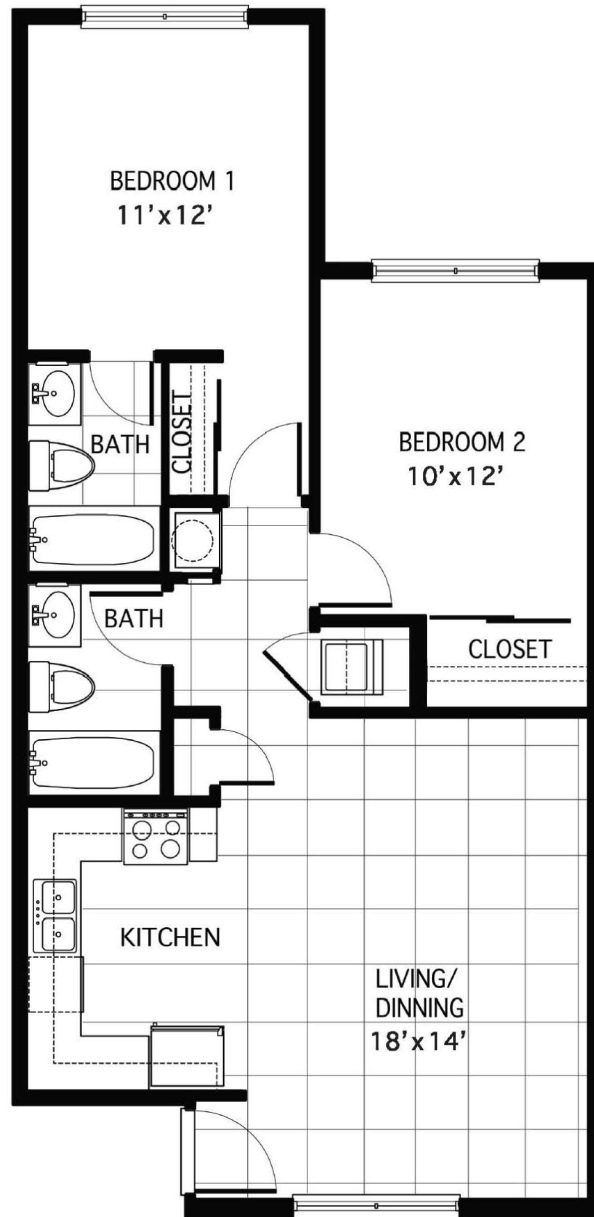

## ONE BEDROOM ONE BATH FLOORPLAN

### A P A R T M E N T

TOTAL: APPROXIMATELY 500 SQUARE FEET

[www.villalucia.us](http://www.villalucia.us) • 1845 Belle Vue Way • Tallahassee, Florida 32304 • 850-580-0030

## TWO BEDROOM TWO BATH FLOORPLAN

### A P A R T M E N T

TOTAL: APPROXIMATELY 804 SQUARE FEET

[www.villalucia.us](http://www.villalucia.us) • 1845 Belle Vue Way • Tallahassee, Florida 32304 • 850-580-0030

VILLA LUCIA  
APARTMENTS